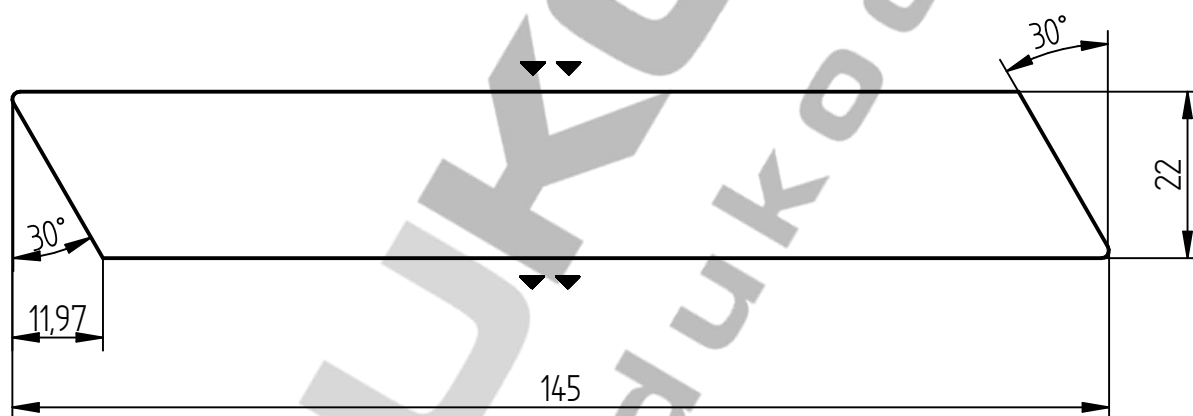

PROFILE: 76015279

DATE: 2016-01-06

Type: ROMB

Nom size: 25 x 150

Act size: 22 x 145

Tolerances:

Thickness: $\pm 0,5$ mm

Width: $\pm 0,5$ mm

Length: ± 5 mm

Surface and planing

~ original sawn / saepind

≈ bandsawn / lintsaeppind

▼ hit & miss planed

▼▼ fine planed / hästi hõõveldatud

▼ planed / hõõveldatud

~ rifle / rihveldatud