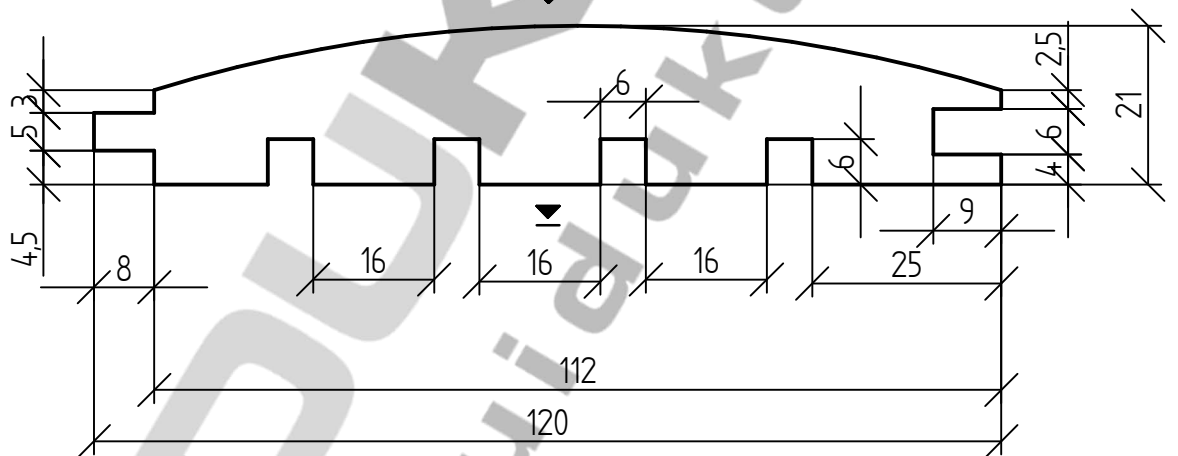

PROFILE: 36310219

DATE: 2013-05-14

Type: LOGLAP

Nom size: 25 x 125

Act size: 21 x 120

Invoicing size: 25 x 125

Tolerances:

Thickness: $\pm 0,5$ mm

Width: $\pm 0,5$ mm

Length: ± 50 mm

Surface and planing

- ~ original sawn / saepind
- ≈ bandsawn / lintsaepind
- ▼ hit & miss planed
- ▼▼ fine planed / hästi hõõveldatud
- ▼ planed / hõõveldatud
- ⋈ rifle / rihveldatud